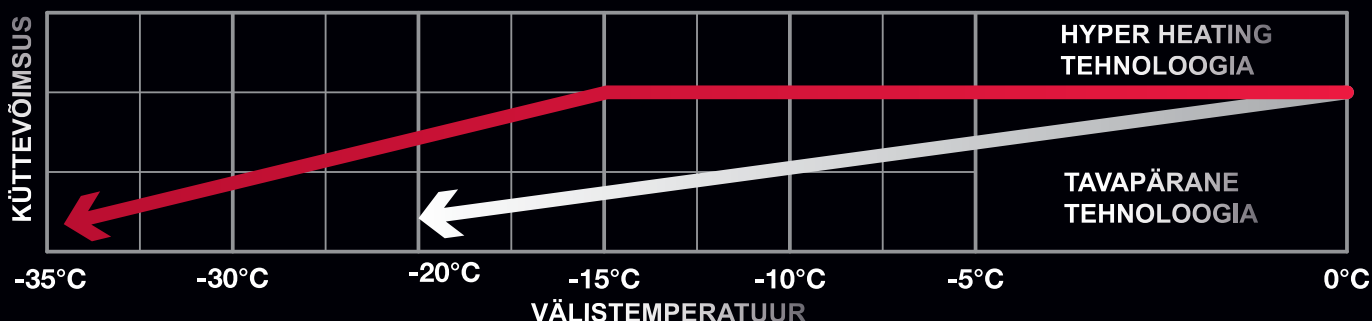

FOKUSSEERUB INIMESELE

Kirigamine Style jälgib ruumi ja salvestab mällu kõik liikumised ja temperatuurid. Seade määrab kindlaks, kus inimesed kõige rohkem viibivad ja seadistab õhuvoolu ning suunab sooja või jaheda õhu sinna, kus seda kõige rohkem vajatakse.

Salvestab inimeste asukohad ja liikumise ruumis.

Kohandab ja jaotab õhuvoolu vastavalt.

ERAKORDNE EFEKTIIVSUS

SUUREPÄRANE KÜTTEVÕIMSUS

Peamine tunnussuurus, nominaal- ehk arvutuslik küttevõimsus (P-design) näitab, kui suurt pindala soojuspump suudab kütta. Soojuspumba juures tuleb tähelepanu pöörata sesoonsele soojustegurile (SCOP). Isegi, kui soojuspumba SCOP väärtus on kõrge, on kodumajapidamisele küttevõimsuse ja säästlikkuse tagamiseks vajalik õigesti dimensioneeritud soojuspump. Kirigamine Style eeliseks on kõrge efektiivsus ja suur küttevõimsus.

HYPER HEATING TEHNOLOOGIA

Kirigamine Style kohandab oma võimsuse vastavalt maja küttevajadusele. Tänu *Hyper Heating* kütetehnoloogiale säilitab soojuspump ühtlase muutumatu küttevõimsuse veel ka välistemperatuuril $-15\text{ }^{\circ}\text{C}$. Veelgi enam, kütmise efektiivsus garanteeritakse ka $-25\text{ }^{\circ}\text{C}$ pakasega.

HÄÄLESTATAV KÜTTEREŽIIM

Soojuspumpa saab seadistada säästlikule kütterežiimile alates $+10\text{ }^{\circ}\text{C}$ ja häälestada seda ühe kraadi haaval temperatuurini $+31\text{ }^{\circ}\text{C}$. Nii saab äraolekul hoida ruumi säästurežiimil, just kasutajale sobiva temperatuuri juures.