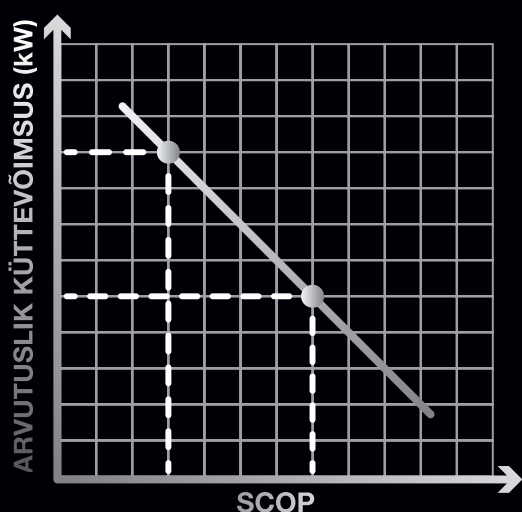

FOKUSSEERUB INIMESELE

Kirigamine Style jälgib ruumi ja salvestab mällu kõik liikumised ja temperatuurid. Seade määrab kindlaks, kus inimesed kõige rohkem viibivad ja seadistab õhuvoolu ning suunab sooja või jaheda õhu sinna, kus seda kõige rohkem vajatakse.

Salvestab inimeste asukohad ja liikumise ruumis.

Kohandab ja jaotab õhuvoolu vastavalt.

ERAKORDNE EFEKTIIVSUS

SUUREPÄRANE KÜTTEVÕIMSUS

Peamine tunnussuurus, nominaal- ehk arvutuslik küttevõimsus (P-design) näitab, kui suurt pindala soojuspump suudab kütta. Soojuspumba juures tuleb tähelepanu pöörata sesoonsele soojustegurile (SCOP). Isegi, kui soojuspumba SCOP väärtus on kõrge, on kodumajapidamisele küttevõimsuse ja säästlikkuse tagamiseks vajalik õigesti dimensioneeritud soojuspump. Kirigamine Style eeliseks on kõrge efektiivsus ja suur küttevõimsus.