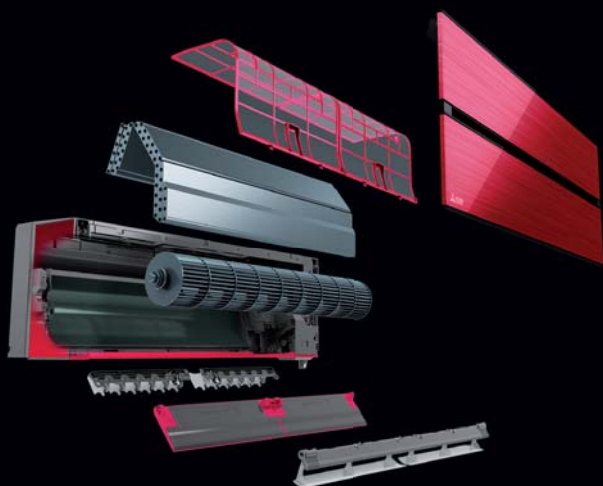

PAREM ELUKESKKOND

PUHTAM ÕHK TOAS

Lisaks suurepärasele kütteomadustele puhastab Kirigamine Style ka toaõhku. *Plasma Quad* filter kõrvaldab tõhusalt viirused, allergeenid, tolmu, hallituse, bakterid või muud soovimatud osakesed.

TÕRJUB TOLMU JA MUSTUSE

Kirigamine Style võimaldab Teile rohkem mugavust ja vähem probleeme. Soojusvaheti ja ventilaatori pinnaviimistlus *Dual Barrier Coating* tõrjub tolmu ja mustust, suurendades soojuspumba energiatõhusust ja pikendab seadme eluiga.